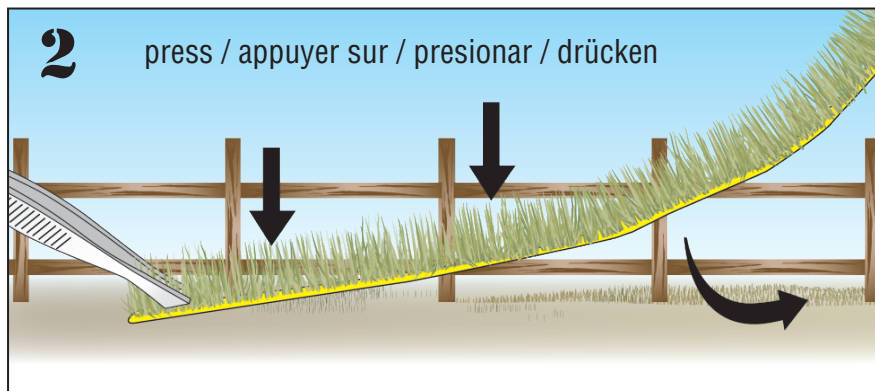

PEEL 'N' PLANT™ TUFTS

LIGHT GREEN EDGING G6644

INSTRUCTIONS / INSTRUCTIONS / INSTRUCCIONES / ANWEISUNGEN

Blend with Gravel or Grass / Mélange avec du gravier ou de l'herbe / Mezclar con grava o césped / Mit Kies oder Gras mischen

Fun Idea!

1 Gravel (G6532 – G6534) or / ou / o / oder Grass (G6435 – G6437)

2 Super Seal™ (G6407)

Conforms to Health Requirements of ASTM D4236

Model making product. Not a toy! Not suitable for children under 14 years! / Produit pour le modélisme. Pas un jouet! Pas adapté aux enfants de moins de 14 ans! / Producto para modelismo. No es un juguete! No adecuado para niños menores de 14 años! / Modellbauartikel. Kein Spielzeug! Nicht geeignet für Kinder unter 14!