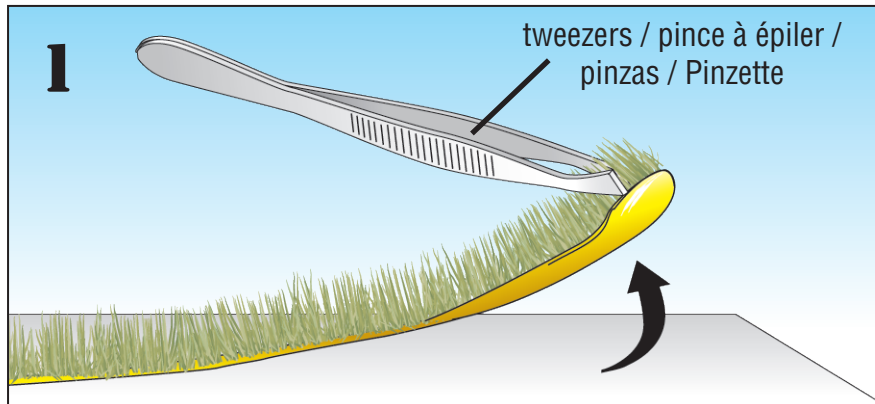

PEEL 'N' PLANT™ TUFTS

LIGHT GREEN EDGING G6644

INSTRUCTIONS / INSTRUCTIONS / INSTRUCCIONES / ANWEISUNGEN

Blend with Gravel or Grass / Mélange avec du gravier ou de l'herbe / Mezclar con grava o césped / Mit Kies oder Gras mischen

Fun Idea!

1 Gravel (G6532 – G6534) or / ou / o / oder Grass (G6435 – G6437)

2 Super Seal™ (G6407)

Conforms to Health Requirements of ASTM D4236

Model making product. Not a toy! Not suitable for children under 14 years! / Produit pour le modélisme. Pas un jouet! Pas adapté aux enfants de moins de 14 ans! / Producto para modelismo. No es un juguete! No adecuado para niños menores de 14 años! / Modellbauartikel. Kein Spielzeug! Nicht geeignet für Kinder unter 14!