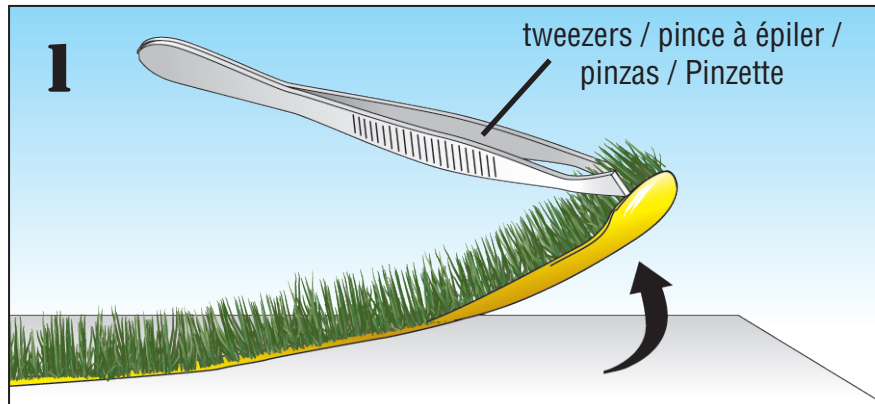

PEEL 'N' PLANT™ TUFTS

DARK GREEN EDGING G6645

INSTRUCTIONS / INSTRUCTIONS / INSTRUCCIONES / ANWEISUNGEN

Blend with Gravel or Grass / Mélange avec du gravier ou de l'herbe / Mezclar con grava o césped / Mit Kies oder Gras mischen

1
Gravel (G6532 – G6534)
or / ou / o / oder
Grass (G6435 – G6437)

2 Super Seal™ (G6407)

Conforms to Health Requirements of ASTM D4236

Model making product. Not a toy! Not suitable for children under 14 years! / Produit pour le modélisme. Pas un jouet! Pas adapté aux enfants de moins de 14 ans! / Producto para modelismo. No es un juguete! No adecuado para niños menores de 14 años! / Modellbauartikel. Kein Spielzeug! Nicht geeignet für Kinder unter 14!