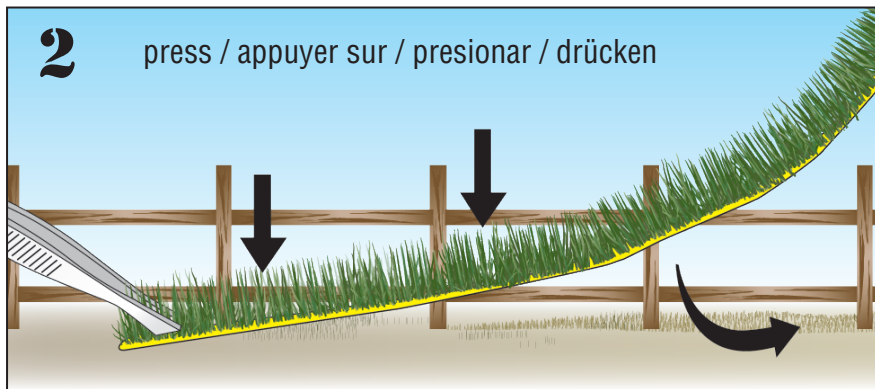

PEEL 'N' PLANT™ TUFTS

DARK GREEN EDGING G6645

INSTRUCTIONS / INSTRUCTIONS / INSTRUCCIONES / ANWEISUNGEN

Blend with Gravel or Grass / Mélange avec du gravier ou de l'herbe / Mezclar con grava o césped / Mit Kies oder Gras mischen

1
Gravel (G6532 – G6534)
or / ou / o / oder
Grass (G6435 – G6437)

2 Super Seal™ (G6407)

Conforms to Health Requirements of ASTM D4236

Model making product. Not a toy! Not suitable for children under 14 years! / Produit pour le modélisme. Pas un jouet! Pas adapté aux enfants de moins de 14 ans! / Producto para modelismo. No es un juguete! No adecuado para niños menores de 14 años! / Modellbauartikel. Kein Spielzeug! Nicht geeignet für Kinder unter 14!